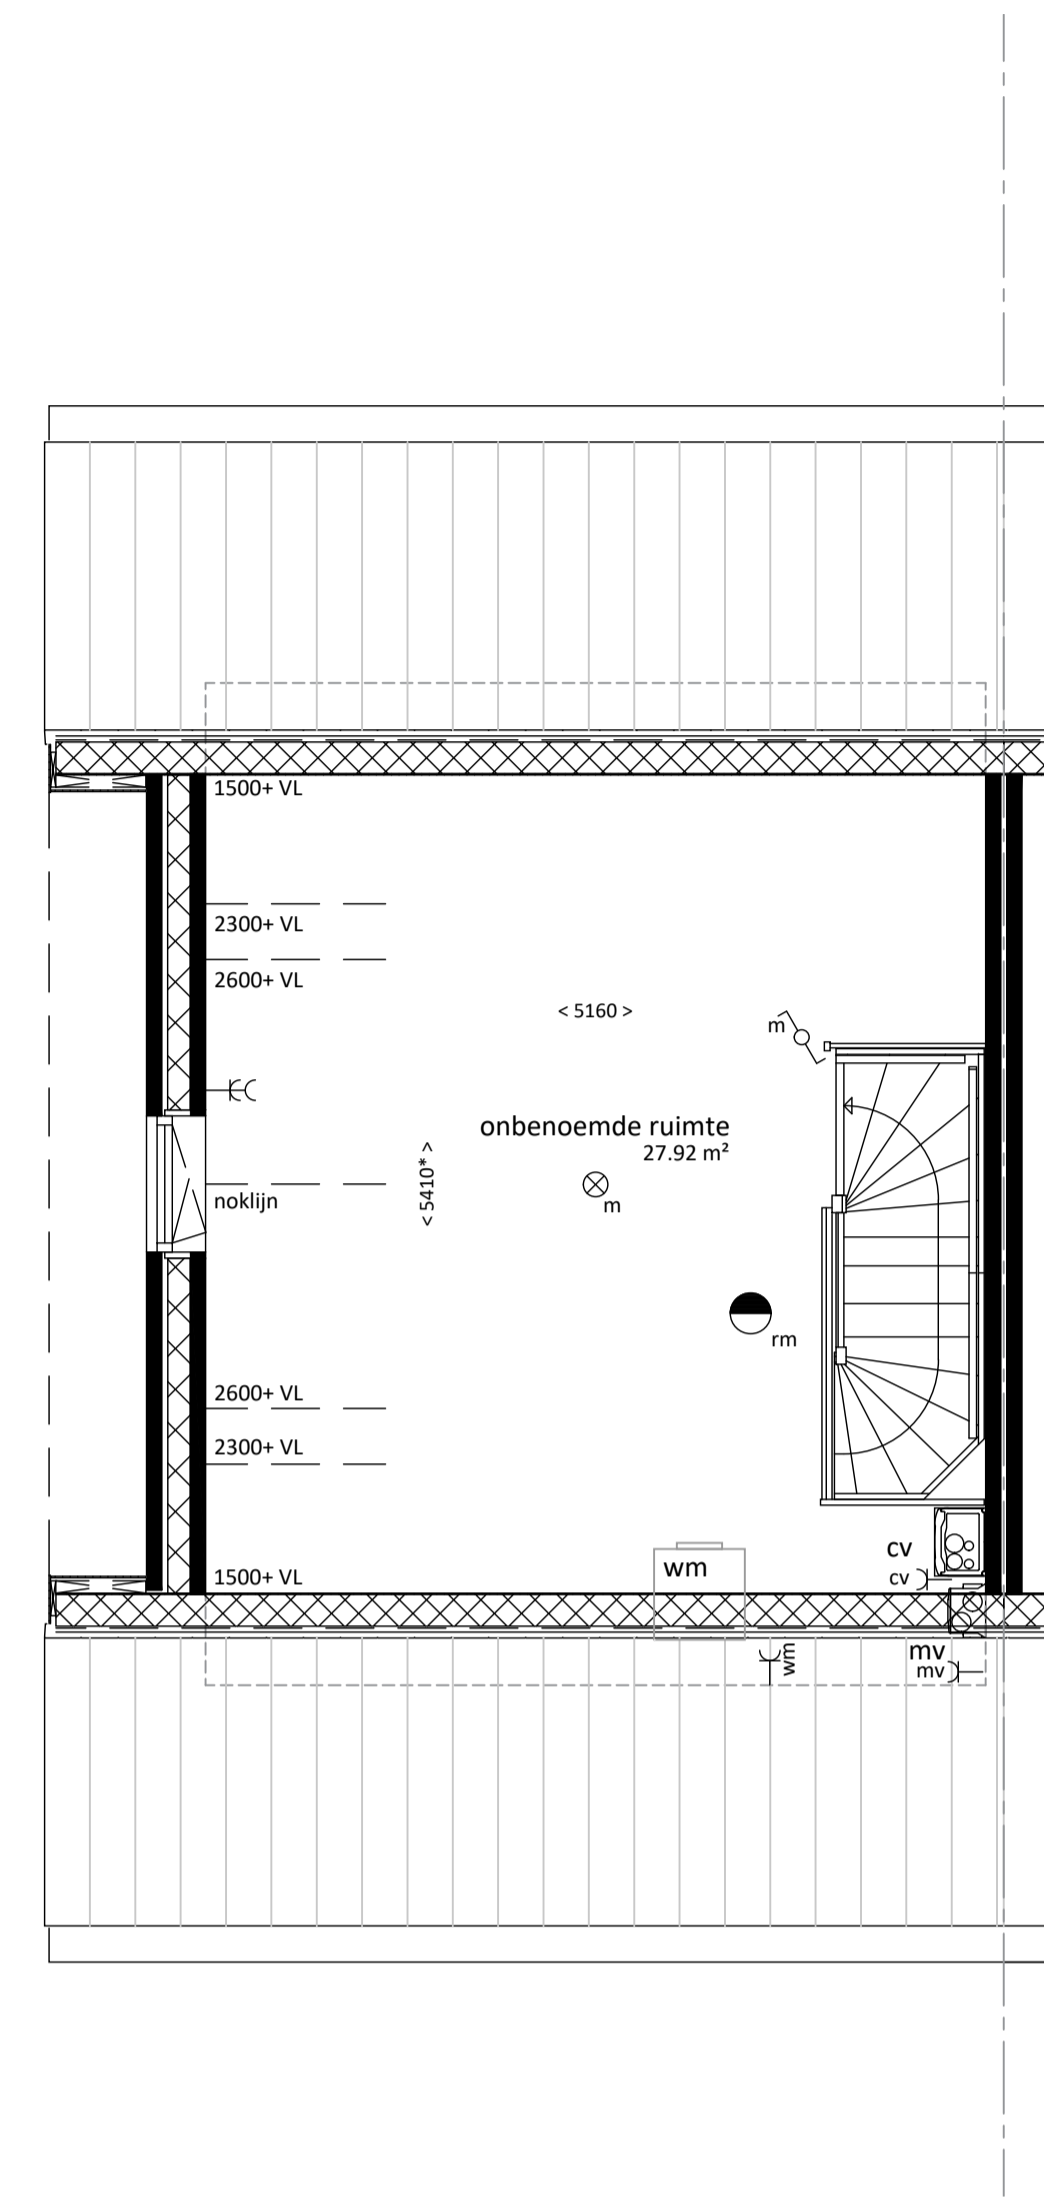

BEGANE GROND

1E VERDIEPING

2E VERDIEPING

RENVOOI

-  enkelpolige schakelaar
-  wisselschakelaar
-  serieschakelaar
-  driestandschakelaar
-  gecombineerde enkelpolige schakelaar met wandcontactdoos, enkelvoudig met randaarde
-  wandcontactdoos, enkelvoudig met randaarde
-  koelkast; wandcontactdoos met randaarde
-  afzuigkap; wandcontactdoos met randaarde
-  wasmachine; wandcontactdoos met randaarde
-  CV; wandcontactdoos met randaarde
-  mechanische ventilatie; wandcontactdoos met randaarde
-  loze leiding t.b.v. vaatwasser
-  loze leiding t.b.v. elektrisch koken
-  wandcontactdoos, tweevoudig met randaarde
-  meterkast
-  verdeler vloerverwarming
-  radiator
-  tegelvloer
-  installatie schacht
-  aansluiting telefoon
-  loze leiding
-  aansluiting thermostaat
-  loze leiding vaatwasser
-  loze leiding boiler
-  centraaldoos t.b.v. lichtpunt
-  centraaldoos t.b.v. lichtpunt aan wand
-  rookmelder
-  afzuigventiel mechanische ventilatie
-  afzuigventiel mechanische ventilatie op wand
-  deurbelddrukker
-  schel
-  woningentree
-  opstelplaats kooktoestel
-  opstelplaats koelkast
-  opstelplaats wasmachine
-  opstelplaats mechanische ventilatie unit
-  opstelplaats centrale verwarmings unit

plaats, aantal en afmeting van de aangegeven installatiepunten, radiatoren is indicatief
maatvoering wanden is exclusief wandafwerking

* maatvoering is gemeten op 1500 mm vanaf bovenkant vloer

VOORGEVEL

ACHTERGEVEL

KOPGEVEL

DOORSNEDE

PLATTEGRONDEN SCHAAL 1:50

GEVEL/DOORSNEDE SCHAAL 1:100