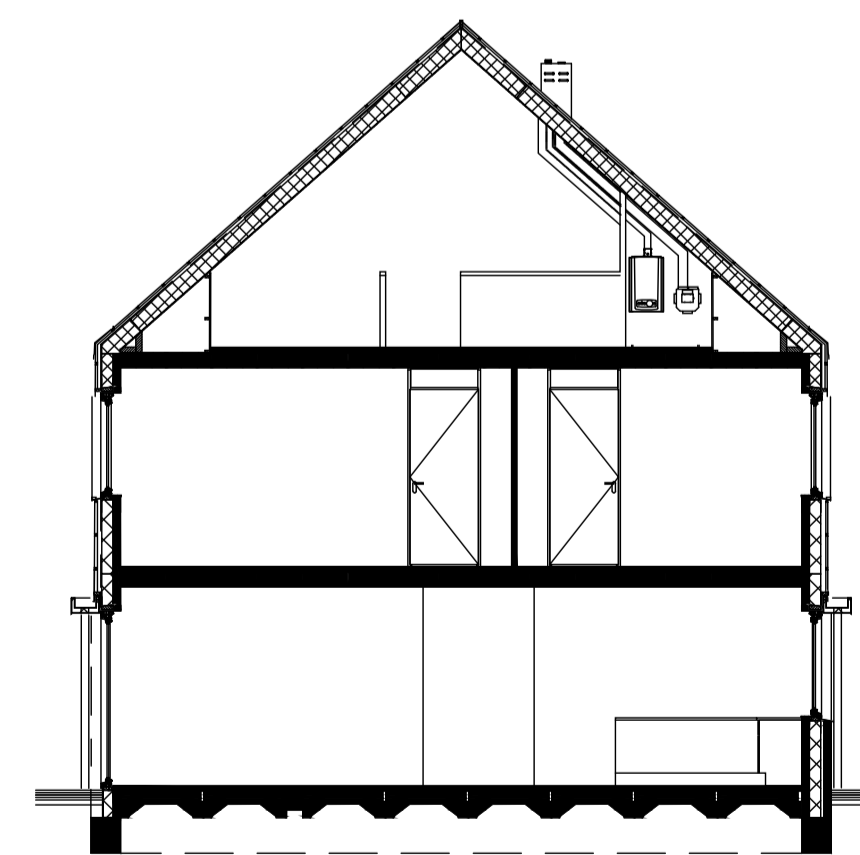

BEGANE GROND

1E VERDIEPING

2E VERDIEPING

RENVOOI

-  enkelpolige schakelaar
-  wisselschakelaar
-  serieschakelaar
-  driestandschakelaar
-  gecombineerde enkelpolige schakelaar met wandcontactdoos, enkelvoudig met randaarde
-  wandcontactdoos, enkelvoudig met randaarde
-  koelkast; wandcontactdoos met randaarde
-  afzuigkap; wandcontactdoos met randaarde
-  wasmachine; wandcontactdoos met randaarde
-  CV; wandcontactdoos met randaarde
-  mechanische ventilatie; wandcontactdoos met randaarde
-  loze leiding t.b.v. vaatwasser
-  loze leiding t.b.v. elektrisch koken
-  wandcontactdoos, tweevoudig met randaarde
-  meterkast
-  verdeler vloerverwarming
-  radiator
-  tegelvloer
-  installatie schacht
-  aansluiting telefoon
-  loze leiding
-  aansluiting thermostaat
-  loze leiding vaatwasser
-  loze leiding boiler
-  centraaldoos t.b.v. lichtpunt
-  centraaldoos t.b.v. lichtpunt aan wand
-  rookmelder
-  afzuigventiel mechanische ventilatie
-  afzuigventiel mechanische ventilatie op wand
-  deurbelddrukker
-  schel
-  woningentree
-  opstelplaats kooktoestel
-  opstelplaats koelkast
-  opstelplaats wasmachine
-  opstelplaats mechanische ventilatie unit
-  opstelplaats centrale verwarmings unit

plaats, aantal en afmeting van de aangegeven installatiepunten, radiatoren is indicatief
maatvoering wanden is exclusief wandafwerking

* maatvoering is gemeten op 1500 mm vanaf bovenkant vloer

VOORGEVEL

ACHTERGEVEL

KOPGEVEL

DOORSNEDE

PLATTEGRONDEN SCHAAL 1:50

GEVEL/DOORSNEDE SCHAAL 1:100