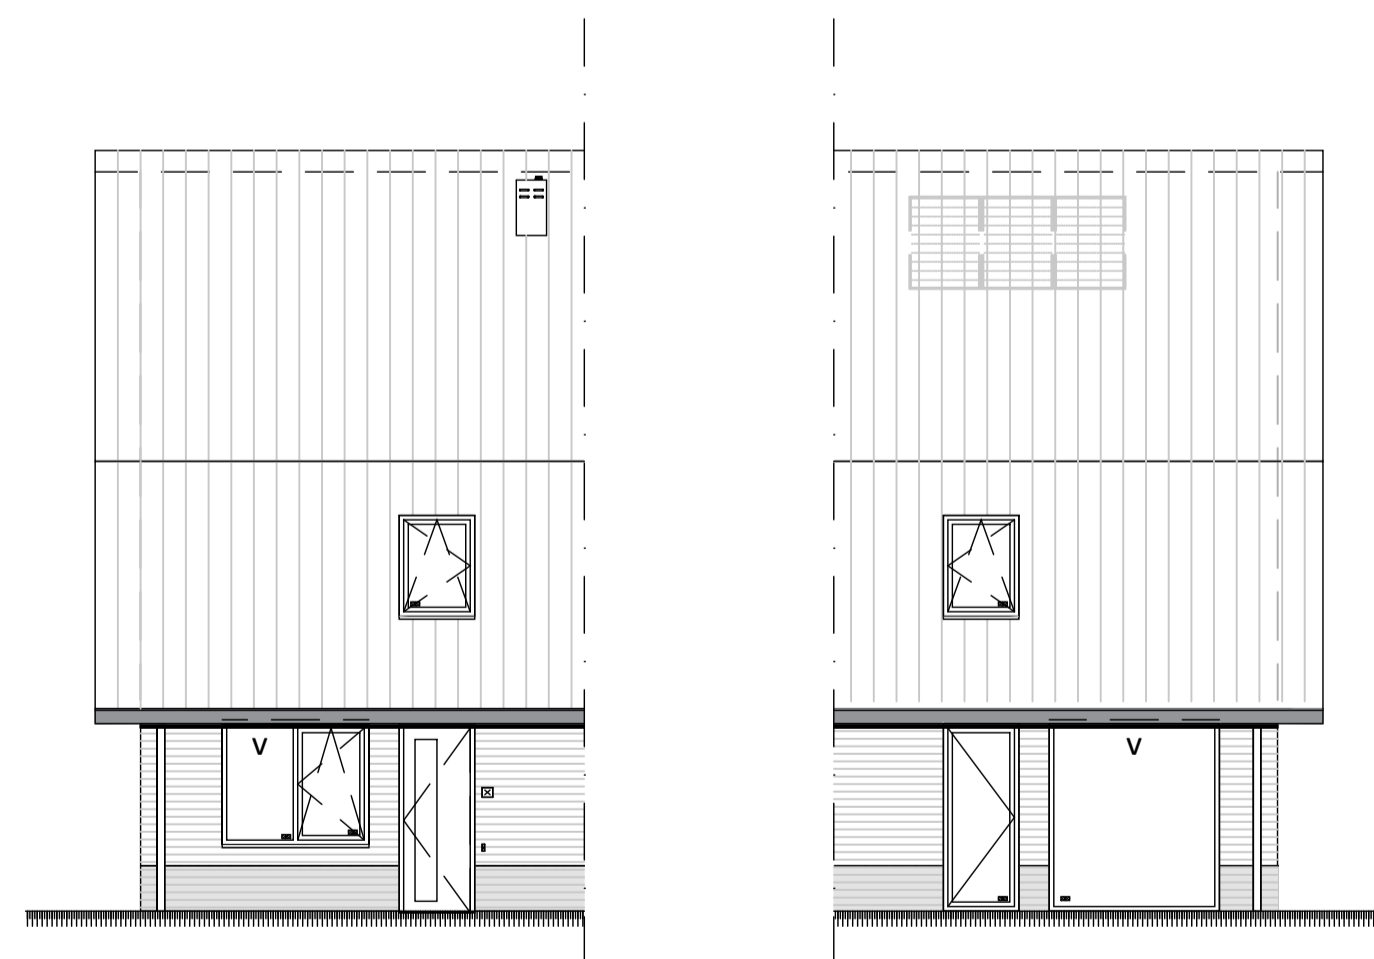

BEGANE GROND

1E VERDIEPING

2E VERDIEPING

RENVOOI

-  enkelpolige schakelaar
-  wisselschakelaar
-  serieschakelaar
-  driestandschakelaar
-  gecombineerde enkelpolige schakelaar met wandcontactdoos, enkelvoudig met randaarde
-  wandcontactdoos, enkelvoudig met randaarde
-  koelkast; wandcontactdoos met randaarde
-  afzuigkap; wandcontactdoos met randaarde
-  wasmachine; wandcontactdoos met randaarde
-  CV; wandcontactdoos met randaarde
-  mechanische ventilatie; wandcontactdoos met randaarde
-  loze leiding t.b.v. vaatwasser
-  loze leiding t.b.v. elektrisch koken
-  wandcontactdoos, tweevoudig met randaarde
-  meterkast
-  verdeler vloerverwarming
-  radiator
-  tegelvloer
-  installatie schacht
-  aansluiting telefoon
-  loze leiding
-  aansluiting thermostaat
-  loze leiding vaatwasser
-  loze leiding boiler
-  centraaldoos t.b.v. lichtpunt
-  centraaldoos t.b.v. lichtpunt aan wand
-  rookmelder
-  afzuigventiel mechanische ventilatie
-  afzuigventiel mechanische ventilatie op wand
-  deurbelddrukker
-  schel
-  woningentree
-  opstelplaats kooktoestel
-  opstelplaats koelkast
-  opstelplaats wasmachine
-  opstelplaats mechanische ventilatie unit
-  opstelplaats centrale verwarmings unit

plaats, aantal en afmeting van de aangegeven installatiepunten, radiatoren is indicatief
maatvoering wanden is exclusief wandafwerking

* maatvoering is gemeten op 1500 mm vanaf bovenkant vloer

VOORGEVEL

ACHTERGEVEL

KOPGEVEL

DOORSNEDE

PLATTEGRONDEN SCHAAL 1:50

GEVEL/DOORSNEDE SCHAAL 1:100