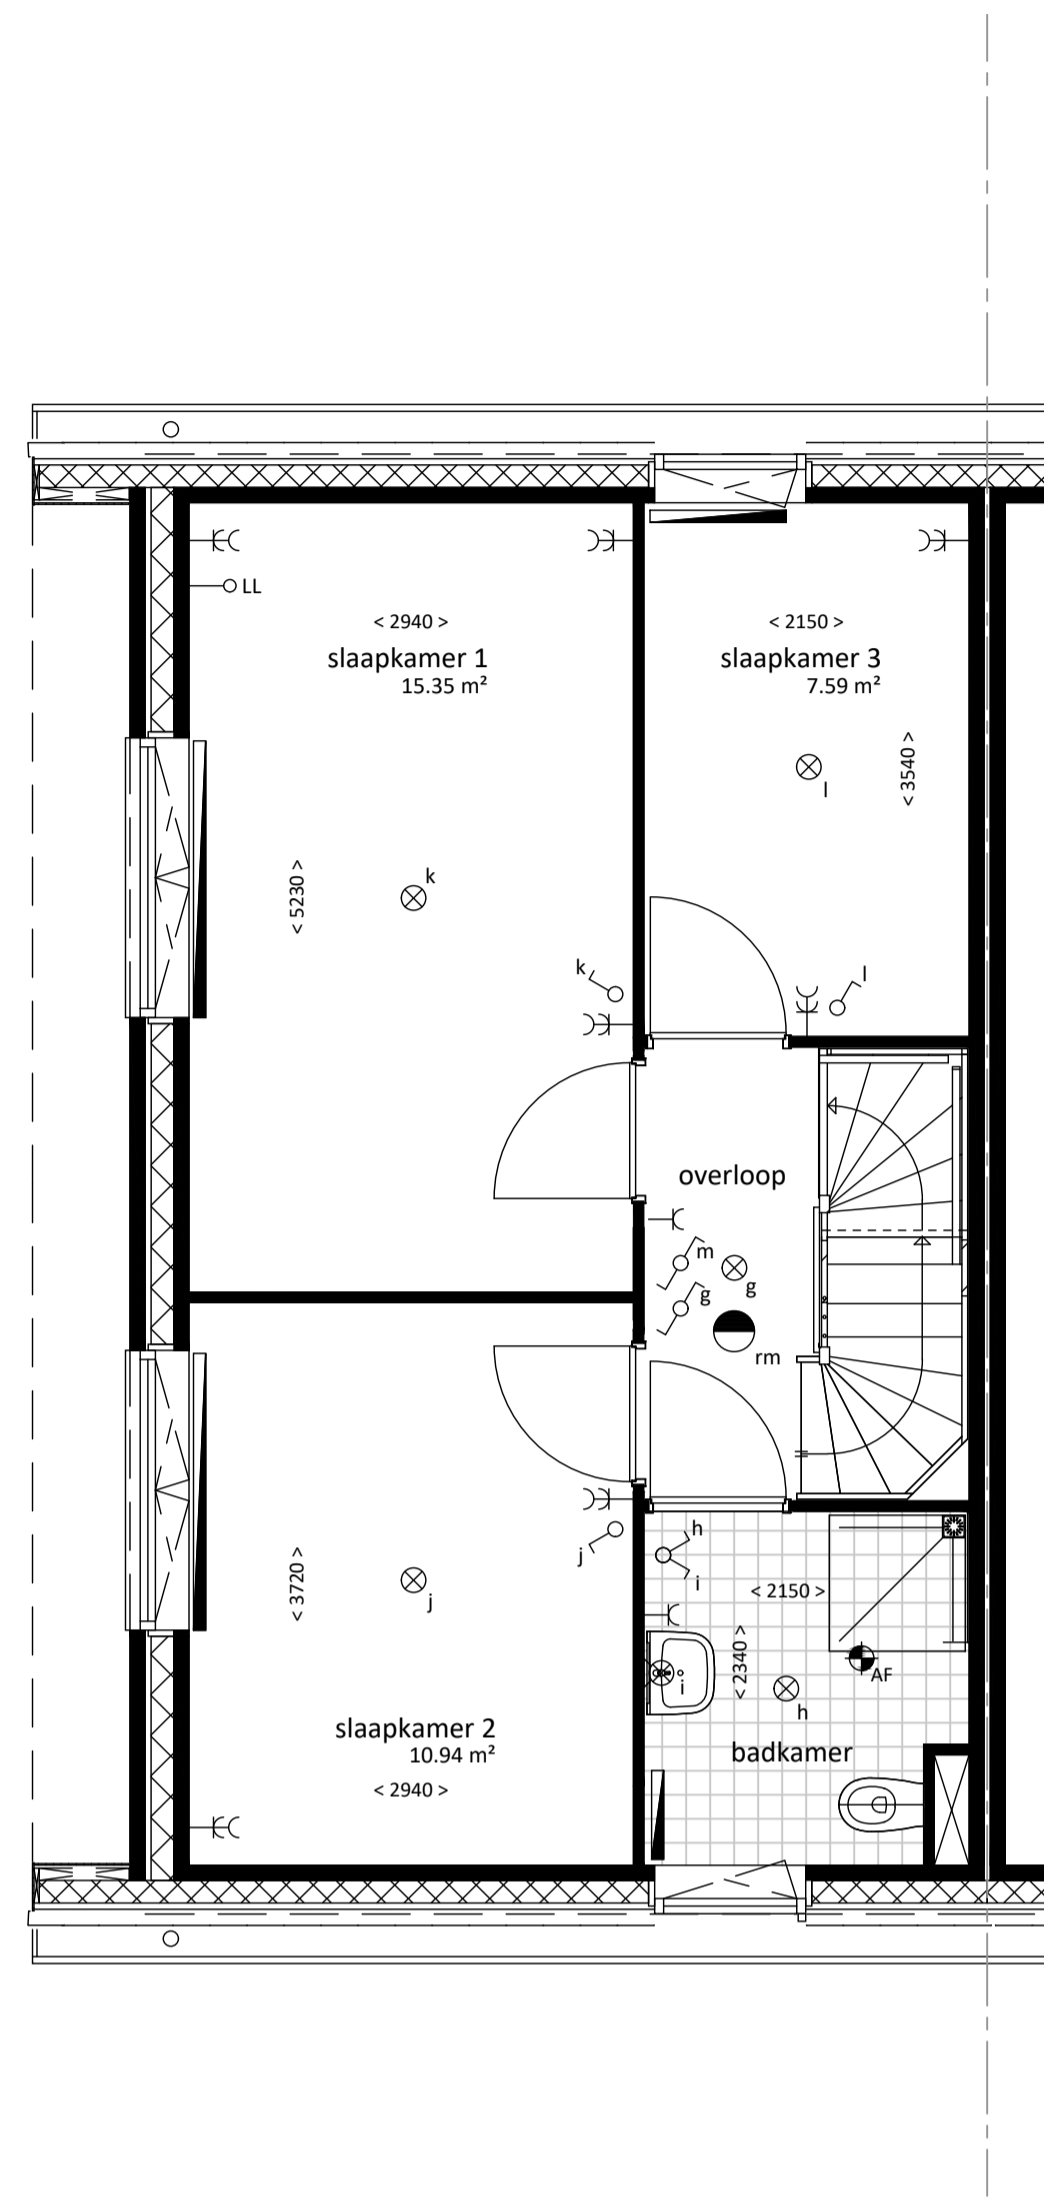

BEGANE GROND

1E VERDIEPING

2E VERDIEPING

RENVOOI

-  enkelpolige schakelaar
-  wisselschakelaar
-  serieschakelaar
-  driestandschakelaar
-  gecombineerde enkelpolige schakelaar met wandcontactdoos, enkelvoudig met randaarde
-  wandcontactdoos, enkelvoudig met randaarde
-  koelkast; wandcontactdoos met randaarde
-  afzuigkap; wandcontactdoos met randaarde
-  wasmachine; wandcontactdoos met randaarde
-  CV; wandcontactdoos met randaarde
-  mechanische ventilatie; wandcontactdoos met randaarde
-  loze leiding t.b.v. vaatwasser
-  loze leiding t.b.v. elektrisch koken
-  wandcontactdoos, tweevoudig met randaarde
-  meterkast
-  verdeler vloerverwarming
-  radiator
-  tegelvloer
-  installatie schacht
-  aansluiting telefoon
-  loze leiding
-  aansluiting thermostaat
-  loze leiding vaatwasser
-  loze leiding boiler
-  centraaldoos t.b.v. lichtpunt
-  centraaldoos t.b.v. lichtpunt aan wand
-  rookmelder
-  afzuigventiel mechanische ventilatie
-  afzuigventiel mechanische ventilatie op wand
-  deurbelddrukker
-  schel
-  woningentree
-  opstelplaats kooktoestel
-  opstelplaats koelkast
-  opstelplaats wasmachine
-  opstelplaats mechanische ventilatie unit
-  opstelplaats centrale verwarmings unit

plaats, aantal en afmeting van de aangegeven installatiepunten, radiatoren is indicatief
maatvoering wanden is exclusief wandafwerking

* maatvoering is gemeten op 1500 mm vanaf bovenkant vloer

VOORGEVEL

ACHTERGEVEL

KOPGEVEL

DOORSNEDE

PLATTEGRONDEN SCHAAL 1:50

GEVEL/DOORSNEDE SCHAAL 1:100