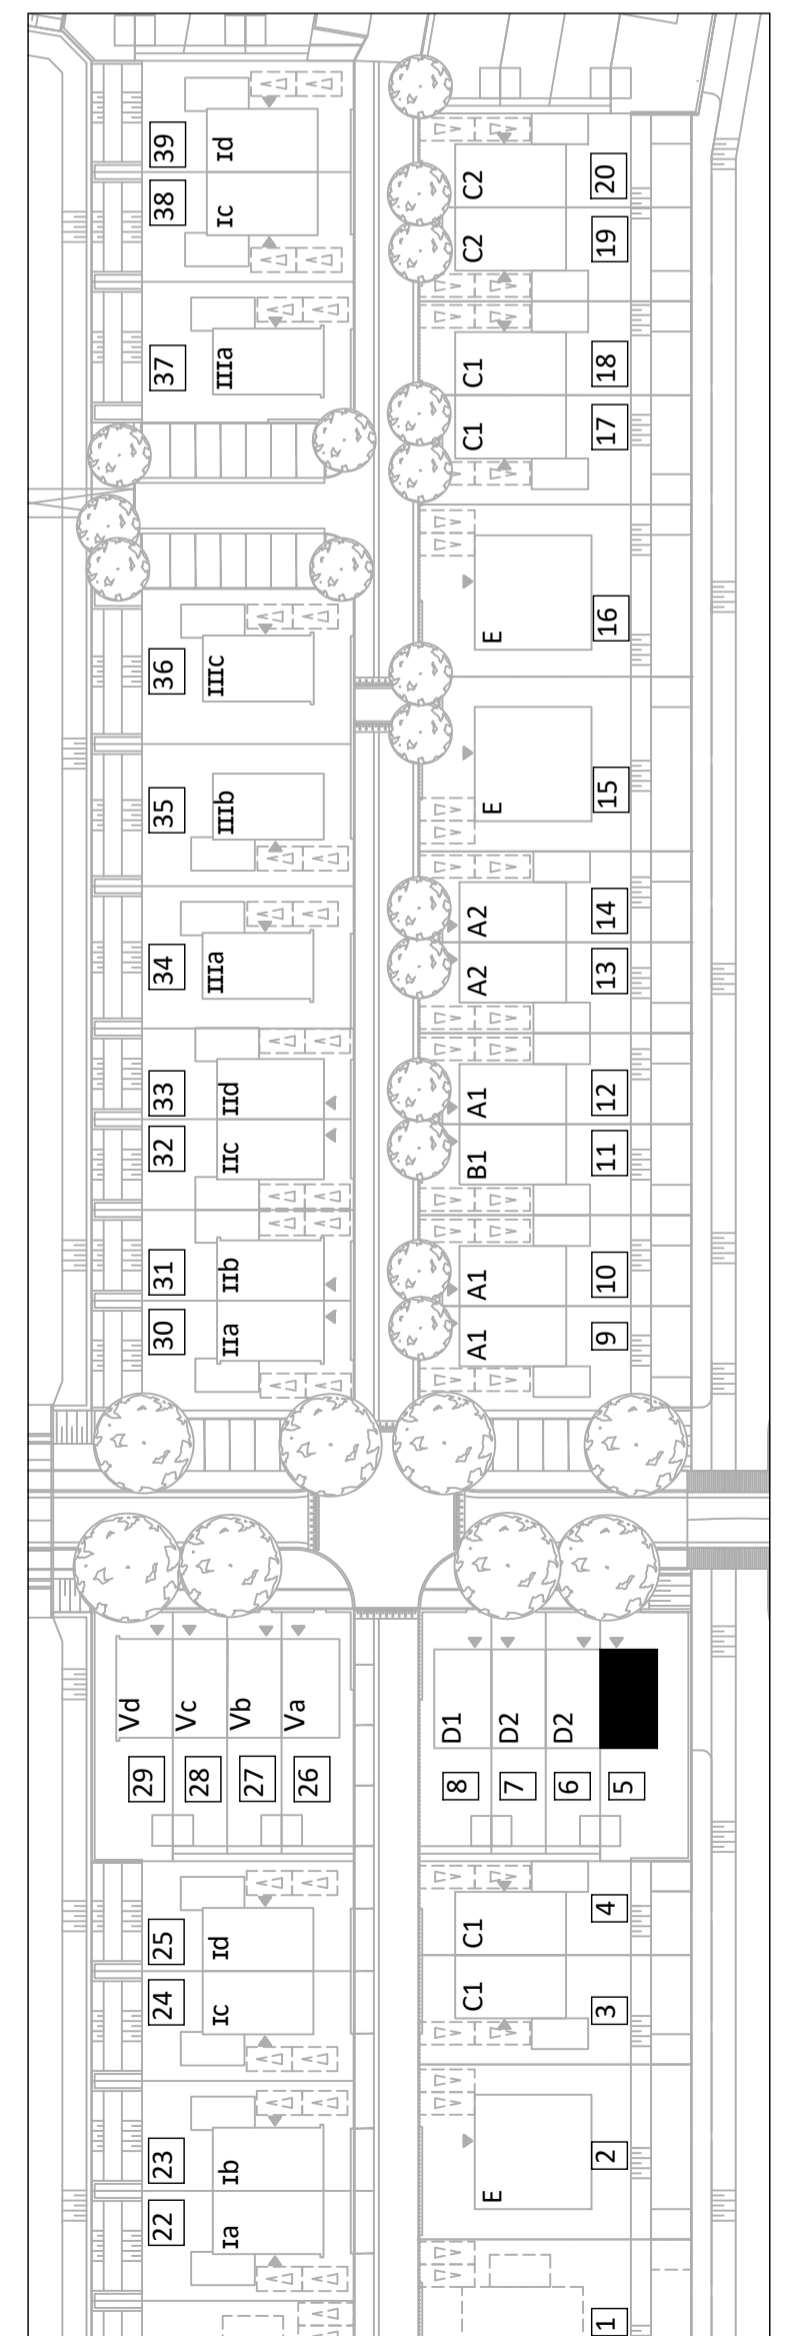

BEGANE GROND

1E VERDIEPING

2E VERDIEPING

RENVOOI

-  enkelpolige schakelaar
-  wisselschakelaar
-  serieschakelaar
-  driestandschakelaar
-  gecombineerde enkelpolige schakelaar met wandcontactdoos, enkelvoudig met randaarde
-  wandcontactdoos, enkelvoudig met randaarde
-  koelkast; wandcontactdoos met randaarde
-  afzuigkap; wandcontactdoos met randaarde
-  wasmachine; wandcontactdoos met randaarde
-  CV; wandcontactdoos met randaarde
-  mechanische ventilatie; wandcontactdoos met randaarde
-  loze leiding t.b.v. vaatwasser
-  loze leiding t.b.v. elektrisch koken
-  wandcontactdoos, tweevoudig met randaarde
-  meterkast
-  verdeler vloerverwarming
-  radiator
-  tegelvloer
-  installatie schacht
-  aansluiting telefoon
-  loze leiding
-  aansluiting thermostaat
-  loze leiding vaatwasser
-  loze leiding boiler
-  centraaldoos t.b.v. lichtpunt
-  centraaldoos t.b.v. lichtpunt aan wand
-  rookmelder
-  afzuigventiel mechanische ventilatie
-  afzuigventiel mechanische ventilatie op wand
-  deurbelddrukker
-  schel
-  woningentree
-  opstelplaats kooktoestel
-  opstelplaats koelkast
-  opstelplaats wasmachine
-  opstelplaats mechanische ventilatie unit
-  opstelplaats centrale verwarmings unit

plaats, aantal en afmeting van de aangegeven installatiepunten, radiatoren is indicatief
maatvoering wanden is exclusief wandafwerking

* maatvoering is gemeten op 1500 mm vanaf bovenkant vloer

VOORGEVEL

ACHTERGEVEL

KOPGEVEL

DOORSNEDE

PLATTEGRONDEN SCHAAL 1:50

GEVEL/DOORSNEDE SCHAAL 1:100