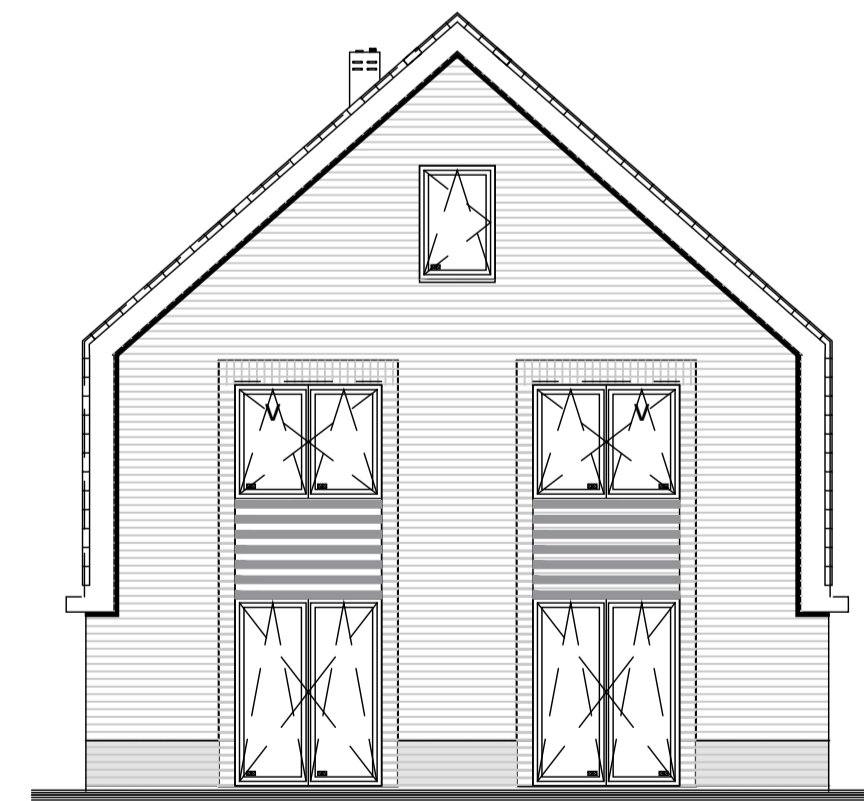

BEGANE GROND

1E VERDIEPING

2E VERDIEPING

RENVOOI

-  enkelpolige schakelaar
-  wisselschakelaar
-  serieschakelaar
-  driestandschakelaar
-  gecombineerde enkelpolige schakelaar met wandcontactdoos, enkelvoudig met randaarde
-  wandcontactdoos, enkelvoudig met randaarde
-  koelkast; wandcontactdoos met randaarde
-  afzuigkap; wandcontactdoos met randaarde
-  wasmachine; wandcontactdoos met randaarde
-  CV; wandcontactdoos met randaarde
-  mechanische ventilatie; wandcontactdoos met randaarde
-  loze leiding t.b.v. vaatwasser
-  loze leiding t.b.v. elektrisch koken
-  wandcontactdoos, tweevoudig met randaarde
-  meterkast
-  verdeler vloerverwarming
-  radiator
-  tegelvloer
-  installatie schacht
-  aansluiting telefoon
-  loze leiding
-  aansluiting thermostaat
-  loze leiding vaatwasser
-  loze leiding boiler
-  centraaldoos t.b.v. lichtpunt
-  centraaldoos t.b.v. lichtpunt aan wand
-  rookmelder
-  afzuigventiel mechanische ventilatie
-  afzuigventiel mechanische ventilatie op wand
-  deurbelddrukker
-  schel
-  woningentree
-  opstelplaats kooktoestel
-  opstelplaats koelkast
-  opstelplaats wasmachine
-  opstelplaats mechanische ventilatie unit
-  opstelplaats centrale verwarmings unit

ACHTERGEVEL

KOPGEVEL

DOORSNEDE

PLATTEGRONDEN SCHAAL 1:50

GEVEL/DOORSNEDE SCHAAL 1:100